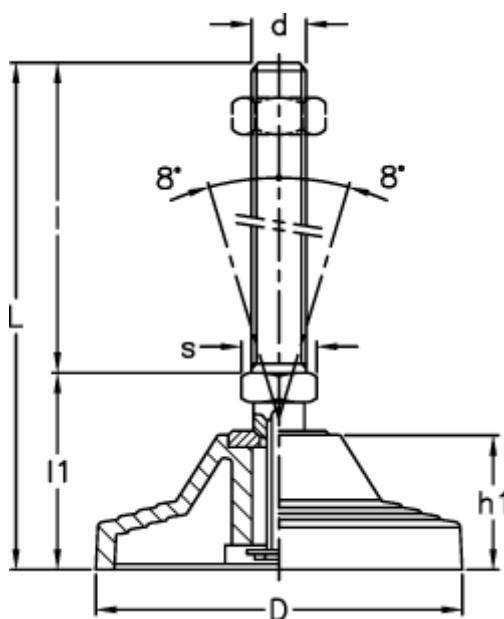

Varenummer: 2310306921
Beskrivelse: E+G Stilleben med gevind
LV.A-125-ACV-M20x136

Mål

d	= M20
D	= 125
h	= 45
l	= 136
L	= 200
l1	= 64
Max. belastning (N)	= 40000
s	= 24